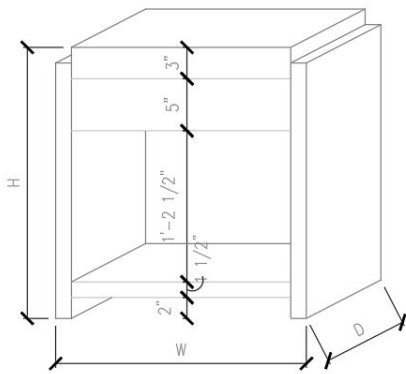

Shown in: 30" Bianco Ottico and Cersed White Oak

K O N S T A N T □ H O M E

Konstanthome.com | info@konstanthome.com

Shown in: 24" Blu Magia and Cerused White Oak

Bedside Table

- 18" W x 18" D x 26" H
- 24" W x 18" D x 26" H
- 30" W x 18" D x 26" H**
- 36" W x 18" D x 26" H