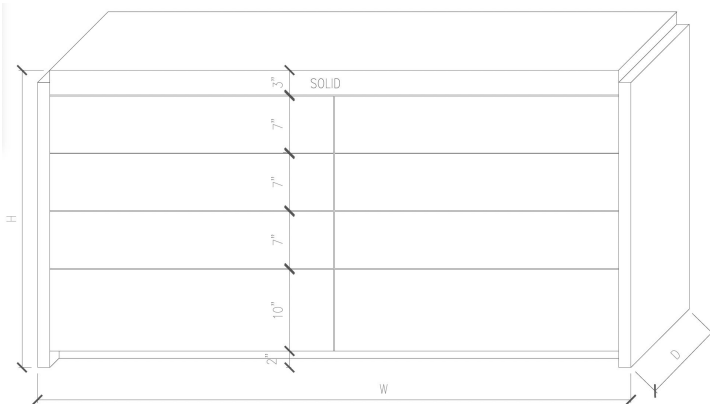

Shown in: 72" Bianco Ottico and Cersed White Oak

K O N S T A N T □ H O M E

[Konstanthome.com](http://Konstanthome.com) | [Shop@konstanthome.com](mailto:Shop@konstanthome.com)

Shown in: 72" Boeing and Cerused Washed Oak

### Dresser

- 30" W x 20" D x 36" H
- 36" W x 20" D x 36" H
- 60" W x 20" D x 36" H
- 72" W x 20" D x 36" H**